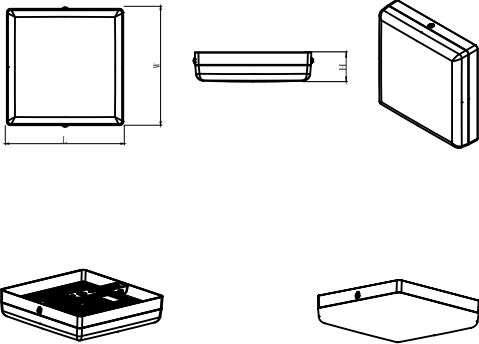

### PARAMETERS:

ModelNo	XLRPS-18W	XLRPS-24W	XLRPS-36W	XLRPS-48W
Power	18W	24W	36W	48W
Efficacy	100LM/W	105LM/W	110LM/W	110LM/W
Power Factor	0.5/0.9			
CRI	70/80			
Beam Angle	180°			
LED	SMD2835*96	SMD2835*168	SMD2835*289	SMD2835*318
Diameter(mm)	120*120*40	170*170*40	225*225*40	300*300*40
Hole size(mm)	Surface Mounting	Surface Mounting	Surface Mounting	Surface Mounting

### DIMENSIONS